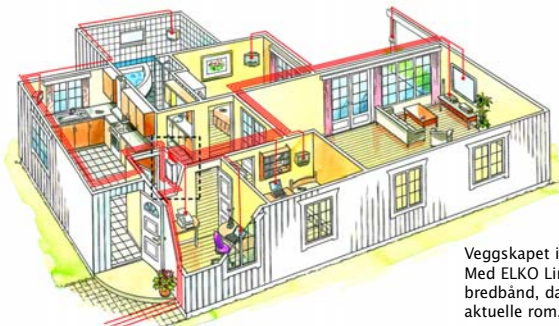

10" leilighetsskap for ELKO Link Home (4U)

Leilighetsskap for 4 stk 10" moduler (1U). Skapet har en dybde på kun 11,5 cm og er ideelt for innfelling eller for utenpåliggende montering ved rehabilitering. Svingbar ramme gir enkel montering av moduler.

Skapet har 16 stk 20 mm knockout og 3 stk 50 mm knockout for multi-muffe.

Skapet er beregnet for 1- 2 - 3 roms leiligheter.

Et typisk oppsett vil være:

- 1 stk antenneforsterker
- 1 stk patchpanel (ELKO Link Home)
- 1 stk ISDN telefonpanel
- 1 stk hylle til f.eks switch

Mål: Høyde 550 mm, bredde 400 mm og dybde 115 mm.

Veggskapet inngår i ELKO Link Home. Med ELKO Link Home kan du få TV, bredbånd, data og telefon i alle aktuelle rom.

Produktsortiment:

El.nr.	Betegnelse
69 420 21	10" leilighetsskap 4U
69 406 00	Innfellingsramme