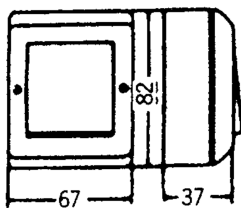

Produktbeskrivelse: Påvegg vanntett IP55 bryter med lys og skruklemme. Leveres med membrannippel med dobbel gjennomføring.
Kan kobles sammen med andre brytere og/eller stikkontakter med skjøtestykke L469 el.nr:12 525 59

Tekniske spesifikasjoner: 1pol med lys
Påvegg.
Farge: Polarhvit.
16A / 250 V.
Kapslingsklasse: IP55.
Temperaturområde: -30 - +35.
Halogenfri.
Avmantlingslengde: 8mm
Antall ledere pr. terminal: 2
Maksimalt moment: 0,8Nm (Ihht IEC 62196-1)
Maksimalt tverrsnitt: 4mm²

Målskisse