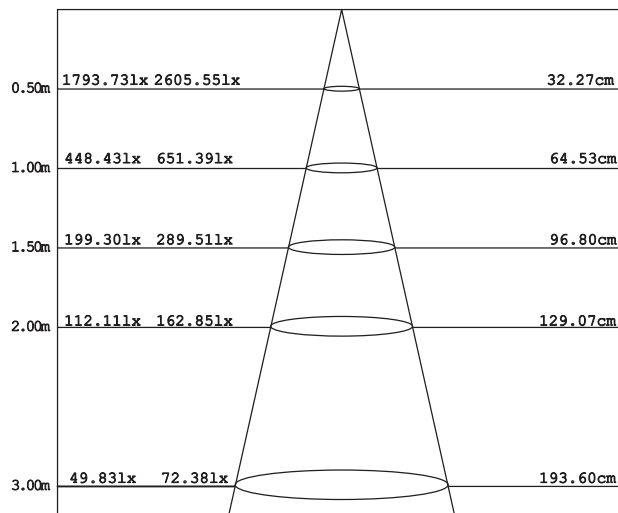

Artikkel nr.: EKO05978

El. Nr: 30 882 70

Materiale: Aluminium

Farge: Hvit RAL 9010

- Dimbar med 350 mA driver
- 83 lm/w med klar linse, driver
- 104 lm/w med klar linse, uten driver
- CRI Verdi >85

- Dimmable with 350 mA driver
- 83 lm/w with lens, driver
- 104 lm/w without lens, driver
- CRI Value >85

Lysfordelingskurve | Light distribution curve (Unit: Cd)

Belysningsstyrke | Illuminance (Unit: Lux)

Avstand Belysningsstyrke Spredningsvinkel 36° Diam.

Fysiske mål | Dimension

NO: Kan kun installeres av en registrert installasjonsvirksomhet
EN: Only to be installed by an authorized electrician