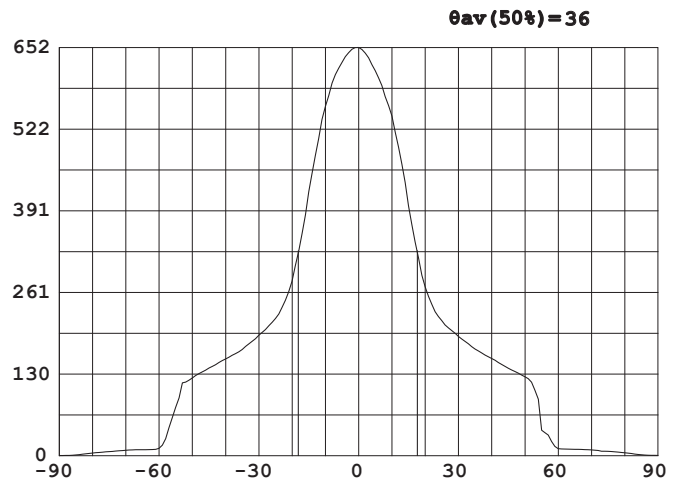

Artikkel nr.: EKO05978

El. Nr: 30 882 70

Materiale: Aluminium

Farge: Hvit RAL 9010

- Dimbar med 350 mA driver
- 83 lm/w med klar linse, driver
- 104 lm/w med klar linse, uten driver
- CRI Verdi >85

- Dimmable with 350 mA driver
- 83 lm/w with lens, driver
- 104 lm/w without lens, driver
- CRI Value >85

Lysfordelingskurve | Light distribution curve (Unit: Cd)

Belysningsstyrke | Illuminance (Unit: Lux)

Avstand Belysningsstyrke Spredningsvinkel 36° Diam.

Fysiske mål | Dimension

NO: Kan kun installeres av en registrert installasjonsvirksomhet
EN: Only to be installed by an authorized electrician