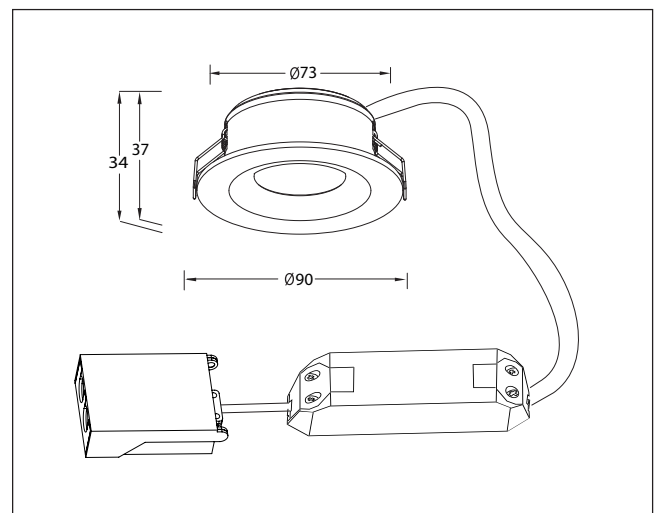

Artikkel nr.: EKO05978

El. Nr: 30 882 70

Materiale: Aluminium

Farge: Hvit RAL 9010

- Dimbar med 350 mA driver
- 83 lm/w med klar linse, driver
- 104 lm/w med klar linse, uten driver
- CRI Verdi >85

- Dimmable with 350 mA driver
- 83 lm/w with lens, driver
- 104 lm/w without lens, driver
- CRI Value >85

Lysfordelingskurve | Light distribution curve (Unit: Cd)

Belysningsstyrke | Illuminance (Unit: Lux)

Avstand Belysningsstyrke Spredningsvinkel 36° Diam.

Fysiske mål | Dimension

NO: Kan kun installeres av en registrert installasjonsvirksomhet
EN: Only to be installed by an authorized electrician