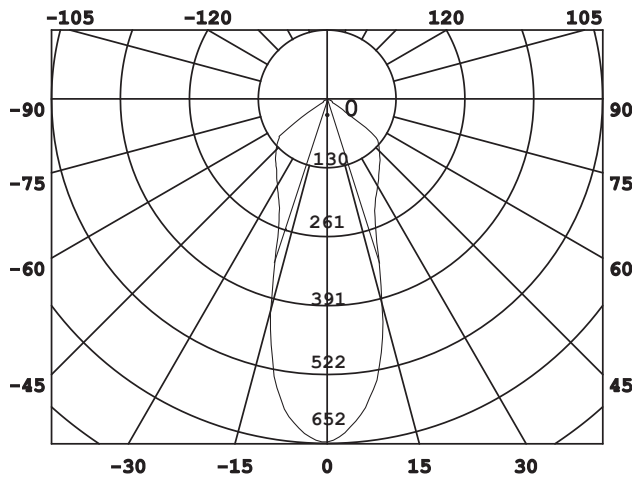

Artikkel nr.: EKO05978

El. Nr: 30 882 70

Materiale: Aluminium

Farge: Hvit RAL 9010

- Dimbar med 350 mA driver
- 83 lm/w med klar linse, driver
- 104 lm/w med klar linse, uten driver
- CRI Verdi >85

- Dimmable with 350 mA driver
- 83 lm/w with lens, driver
- 104 lm/w without lens, driver
- CRI Value >85

Lysfordelingskurve | Light distribution curve (Unit: Cd)

Belysningsstyrke | Illuminance (Unit: Lux)

Avstand Belysningsstyrke Spredningsvinkel 36° Diam.

Fysiske mål | Dimension

NO: Kan kun installeres av en registrert installasjonsvirksomhet
EN: Only to be installed by an authorized electrician