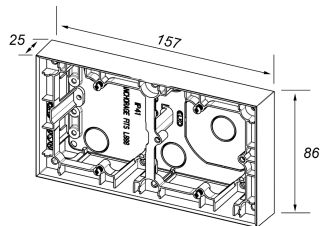

FDV dokument 1470804

Produkt: Plus dobbel kappe 25mm Alu
El-nummer: 1470804
Vareno: EKO04592
EAN: 7020160459213
Pakningsant.: 10
Farge: Aluminium

Produktbeskrivelse: Plus dobbel påveggkappe 25mm.
Benyttes der innfelt materiell ønskes ombygget til påvegg.
Dobbelramme for komplettering, må bestilles separat.

Tekniske spesifikasjoner: Dobbelt påveggskappe
Farge: Aluminium
Høyde 25mm.
Halogenfri.

Målskisse

Koblings skjema

ELKO AS

E-post: elko@elko.no
Internett: www.elko.no
Bank: 6219.05.15880
Foretaksnr: NO 911 382 563 MVA