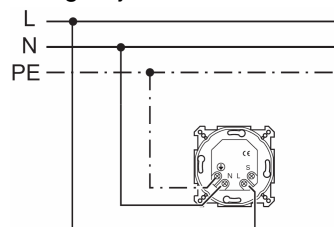

Målskisse

Koblingsskjema

ELKO AS

E-post: elko@elko.no
Internett: www.elko.no
Bank: 6219.05.15880
Foretaksnr: NO 911 382 563 MVA

Hovedkontor
Sandstuveien 68, NO-0680 Oslo
Postboks 6598 Etterstad, NO-0607 Oslo
Tlf.: +47 67 80 73 00
Faks: +47 67 80 73 01

Fabrikk
Sporpind Industriområde, NO-3340 Åmot
Tlf.: +47 32 78 91 00
Faks: +47 32 78 91 01