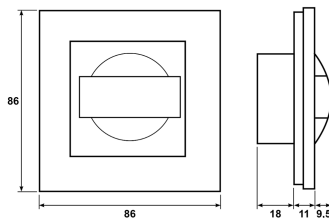

FDV dokument 1410822

Produkt: Plus ML I rød SO
El-nummer: 1410822
Vareno: EKO04634
EAN: 7020160463418
Pakningsant.: 1
Farge: Sort

Produktbeskrivelse: Innfelt markeringslys for kontorer, venterom, korridorer o.l. Tilkobles 12VAC, 24VAC eller 230VAC. Leveres med rød linse. Diodene i markeringslyset har samme farge som linsen, om en annen farge ønskes må derfor hele enheten byttes.

Tekniske spesifikasjoner: Driftsspenning: 12VAC/DC, 24VAC/DC eller 230VAC.
Strømforbruk: Ca. 20 mA.
Lyskilde: Lysdioder.
Farge på lys/lins: Rød
Kapslingsklasse: IP20.
Halogenfri.
Farge på ramme: Sort

Målskisse