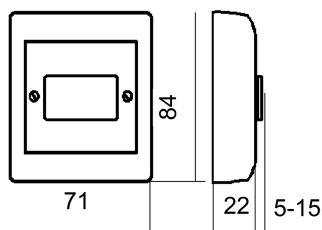

FDV dokument 1410882

Produkt: RS16/ML P grønn PH
El-nummer: 1410882
Vareno: EKO06692
EAN: 7020160669216
Pakningsant.: 5
Farge: Polarhvit

Produktbeskrivelse: Påveggsmontert markeringslys i RS16 design for kontorer, venterom, korridorer o.l. Tilkobles 12VAC, 24VAC eller 230VAC. Leveres med lav og høy grønn linse, samt skjerm for bruks som ledelys/nattlys. Diodene i markeringslyset har samme farge som linsen, om en annen farge ønskes må derfor hele enheten byttes. Leveres i innfelt (RS16/ML I) eller påvegg (RS16/ML P) utførelse.

Tekniske spesifikasjoner: Driftsspenning: 12VAC/DC, 24VAC/DC eller 230VAC.
Strømforbruk: Ca. 20 mA.
Lyskilde: Lysdioder.
Farge på lys/linser: Grønn.
Kapslingsklasse: IP20.
Halogenfri.

Målskisse

Koblings skjema

ELKO AS

E-post: elko@elko.no
Internett: www.elko.no
Bank: 6219.05.15880
Foretaksnr: NO 911 382 563 MVA

Hovedkontor
Sandstuveien 68, NO-0680 Oslo
Postboks 6598 Etterstad, NO-0607 Oslo
Tlf.: +47 67 80 73 00
Faks: +47 67 80 73 01

Fabrikk
Sporvind Industriområde, NO-3340 Åmot
Tlf.: +47 32 78 91 00
Faks: +47 32 78 91 01