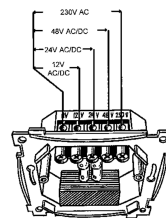

FDV dokument 1410882

Produkt: RS16/ML P grønn PH
El-nummer: 1410882
Vareno: EKO06692
EAN: 7020160669216
Pakningsant.: 5
Farge: Polarhvit

Produktbeskrivelse: Påveggsmontert markeringslys i RS16 design for kontorer, venterom, korridorer o.l. Tilkobles 12VAC, 24VAC eller 230VAC. Leveres med lav og høy grønn linse, samt skjerm for bruks som ledelys/nattlys. Diodene i markeringslyset har samme farge som linsen, om en annen farge ønskes må derfor hele enheten byttes. Leveres i innfelt (RS16/ML I) eller påvegg (RS16/ML P) utførelse.

Tekniske spesifikasjoner: Driftsspenning: 12VAC/DC, 24VAC/DC eller 230VAC.
Strømforbruk: Ca. 20 mA.
Lyskilde: Lysdioder.
Farge på lys/linser: Grønn.
Kapslingsklasse: IP20.
Halogenfri.

Målskisse

Koblings skjema