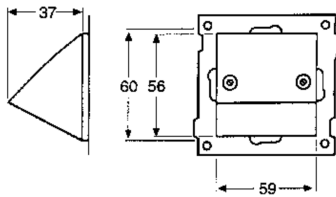

FDV dokument 6941961

Produkt: L917/1 Sentr.pl skrå tett PH
El-nummer: 6941961
Vareno: EKO08900
EAN: 7020160890016
Pakningsant.: 10
Farge: Polarhvit

Produktbeskrivelse: Sentralplate tett i skrå versjon i ELKO RS16 design. Leveres med festering og skruer. Passer inn i alle ELKO RS16 kombinasjonsplater. Leveres uten kombinasjonsplate.

Tekniske spesifikasjoner: ELKO RS16
Farge: Polarhvit.
Halogenfri
56x56mm

Målskisse

Koblings skjema

ELKO AS

E-post: elko@elko.no
Internett: www.elko.no
Bank: 6219.05.15880
Foretaksnr: NO 911 382 563 MVA

Hovedkontor
Sandstuveien 68, NO-0680 Oslo
Postboks 6598 Etterstad, NO-0607 Oslo
Tlf.: +47 67 80 73 00
Faks: +47 67 80 73 01