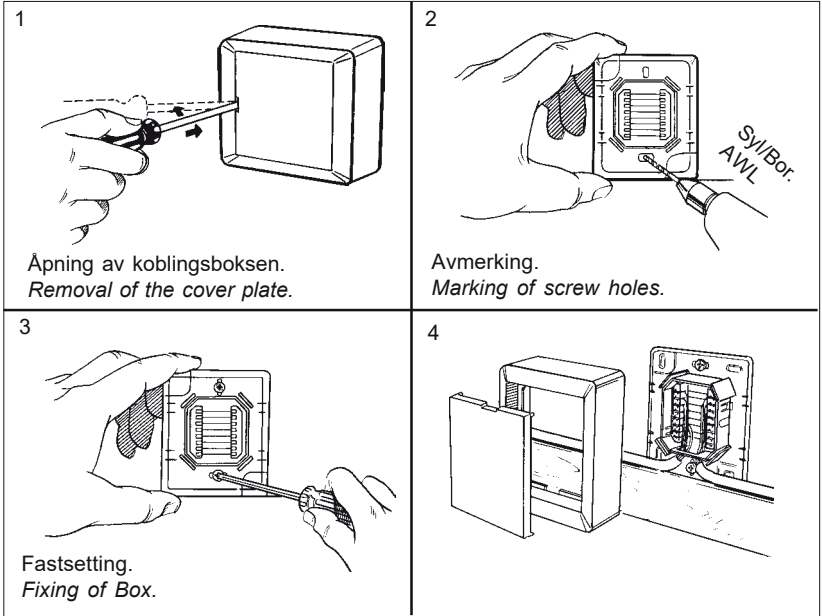

# Brukerveiledning for koblingsbokser med LSA-tilkøpling.

### Innfelt / Flush mounting

Terminering av LSA-kontakt  
med LSA-verktøy.  
Mounting of LSA-block by  
use of an insertion tool.

Max.2 ledere pr LSA-kontakt  
Max 2 conductors per terminal.

Monteringsverktøy for LSA-kontakt.  
Insertion tool for LSA terminals.