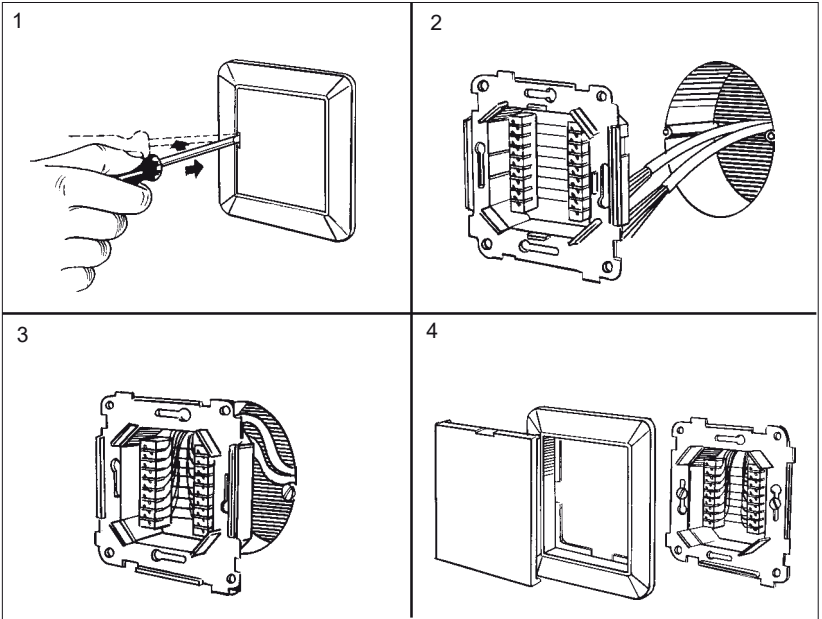

### Innfelt / Flush mounting

Terminering av LSA-kontakt  
med LSA-verktøy.  
Mounting of LSA-block by  
use of an insertion tool.

Max.2 ledere pr LSA-kontakt  
Max 2 conductors per terminal.

Monteringsverktøy for LSA-kontakt.  
Insertion tool for LSA terminals.