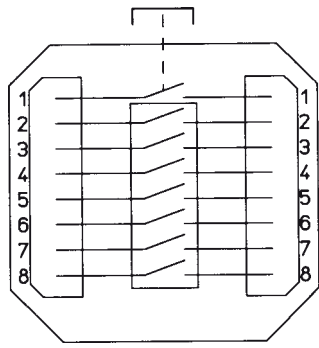

Koblingsboks LSA 4 par
m/sabotasjebryter og
skillebryter.

*Junction Box LSA 4 pairs
with tamper switch and
connecting switch.*