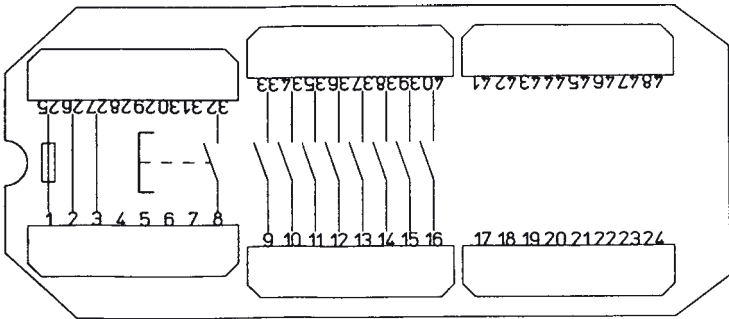

### Innfelt / Flush mounting

Terminering av LSA-kontakt  
med LSA-verktøy.  
Mounting of LSA-block by  
use of an insertion tool.

Max.2 ledere pr LSA-kontakt  
Max 2 conductors per terminal.

Monteringsverktøy for LSA-kontakt.  
Insertion tool for LSA terminals.

Koblingsboks LSA 4 par.  
*Junction Box LSA 4 pairs.*

Koblingsboks LSA 4 par  
m/sabotasjebryter og  
skillebryter.

*Junction Box LSA 4 pairs  
with tamper switch and  
connecting switch.*

Koblingsboks LSA 12 par m/sikring, skillebryter og sabotasjebryter.