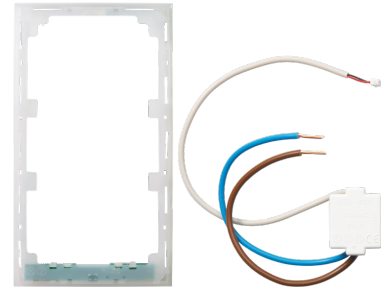

FDV dokument 1427489

Produkt: Plusramme hvit lys/tra 2-hull
El-nummer: 1427489
Vareno: EKO05376
EAN: 7020160537614
Pakningsant.: 5
Farge: Hvitt lys

Produktbeskrivelse:

Lysramme for 1-, 1,5- og 2-hull, gir et diskret hvitt lys fra materiellets bakkant. Den lysende rammen kan fungere som markeringslys, eller dekorativt element. 2 stk. LED i hver ramme gir jevn lysfordeling, meget lang levetid og minimal varmeutvikling. Lyset spres rundt i rammen gjennom en optisk lysleder.

Lysstyrken kan justeres trinnløst, slik at styrken kan tilpasses veggfargen og stilen som ønskes i rommet. Ved montering fjernes den eksisterende bakrammen fra standard ELKO Plus materiellet og den lysende dekorrammen klemmes på plass. Lysrammen har en minitrafo tilknyttet seg som plasseres i veggboksen. Kabelen med plugg tres gjennom monteringsplaten og kobles til dekorrammen.

NB : passer ikke i påveggskappe, forhøyningsskappe eller i ELKO Plus Option.

Tekniske spesifikasjoner: Dekorramme ELKO Plus med hvitt lys 2-hull m/lys med trafo

Målskisse

Koblingskjema

ELKO AS

E-post: elko@elko.no
Internett: www.elko.no
Bank: 6219.05.15880
Foretaksnr: NO 911 382 563 MVA