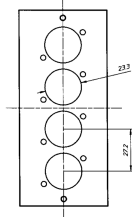

FDV dokument 6941781

Produkt: L477/41 4xXLR-kont PH
El-nummer: 6941781
Vareno: EKO09426
EAN: 7020160942616
Pakningsant.: 10
Farge: Polarhvit

Produktbeskrivelse: Dobbel sentralplate i ELKO RS16 design for 4 x XLR kontakter. Leveres med festering og skruer. Passer inn i alle 2 - 3 - 4 og 5 hulls ELKO RS16 kombinasjonsplater. Leveres uten kombinasjonsplate.

Tekniske spesifikasjoner: ELKO RS16
Farge: Polarhvit.
Halogenfri
56x127mm'
Mål på frest hull: 24 mm.
Festeavstand for kontakt 31,1 mm

Målskisse

Koblings skjema

ELKO AS

E-post: elko@elko.no
Internett: www.elko.no
Bank: 6219.05.15880
Foretaksnr: NO 911 382 563 MVA