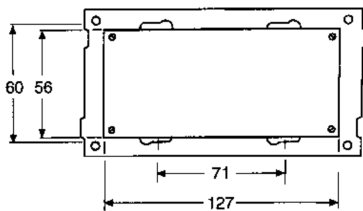

FDV dokument 6941731

Produkt: L477/1 Dobb sentr.pl tett PH
El-nummer: 6941731
Vareno: EKO08924
EAN: 7020160892416
Pakningsant.: 5
Farge: Polarhvit

Produktbeskrivelse: Dobbelt tett sentralplate i ELKO RS16 design. Leveres med festering og skruer. Passer inn i alle 2 - 3 - 4 og 5 hulls ELKO RS16 kombinasjonsplater. Leveres uten kombinasjonsplate.

Tekniske spesifikasjoner: ELKO RS16
Farge: Polarhvit.
Halogenfri
56x127mm

Målskisse

Koblings skjema

ELKO AS

E-post: elko@elko.no
Internett: www.elko.no
Bank: 6219.05.15880
Foretaksnr: NO 911 382 563 MVA

Hovedkontor
Sandstuveien 68, NO-0680 Oslo
Postboks 6598 Etterstad, NO-0607 Oslo
Tlf.: +47 67 80 73 00
Faks: +47 67 80 73 01