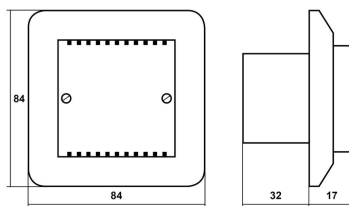

FDV dokument 1478185

Produkt: Universal relé 13 A
El-nummer: 1478185
Vareno: EKO04543
EAN: 7020160454317
Pakningsant.: 1
Farge: Polarhvit

Produktbeskrivelse:

Tekniske spesifikasjoner: RS universal relè 13A
Farge: Polarhvit
Styresignal/spolespenning: 230VAC
Max. innkoblingsstrøm: 165A/20ms (glødelamper)
Max. innkoblingsstrøm: 800A/0,2ms (lysrør)
Max. kontinuerlig belastning: 0-13 A/2990W 250V 50Hz ohmsk last (glødelamper).
230V halogenlamper: 2000W
Jernkjerne transformatorer: 1000VA
Elektroniske transformatorer: 1100VA
Lysrør 26mm: 1500VA, 140mF, cos fi=0,9
Sparepærer: 500VA
Motorer: 600VA, cos fi=0,65

Målskisse

Koblingsskjema

ELKO AS

E-post: elko@elko.no
Internett: www.elko.no
Bank: 6219.05.15880
Foretaksnr: NO 911 382 563 MVA

Hovedkontor
Sandstuveien 68, NO-0680 Oslo
Postboks 6598 Etterstad, NO-0607 Oslo
Tlf.: +47 67 80 73 00
Faks: +47 67 80 73 01

Fabrikk
Sporpind Industriområde, NO-3340 Åmot
Tlf.: +47 32 78 91 00
Faks: +47 32 78 91 01