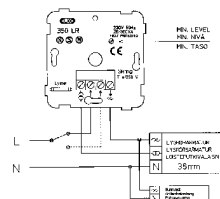

Koblings skjema

ELKO AS

E-post: elko@elko.no
Internett: www.elko.no
Bank: 6219.05.15880
Foretaksnr: NO 911 382 563 MVA

Hovedkontor
Sandstuveien 68, NO-0680 Oslo
Postboks 6598 Etterstad, NO-0607 Oslo
Tlf.: +47 67 80 73 00
Faks: +47 67 80 73 01

Fabrikk
Sporvind Industriområde, NO-3340 Åmot
Tlf.: +47 32 78 91 00
Faks: +47 32 78 91 01