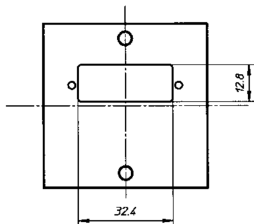

Målskisse

Koblings skjema

ELKO AS

E-post: elko@elko.no
Internett: www.elko.no
Bank: 6219.05.15880
Foretaksnr: NO 911 382 563 MVA

Hovedkontor
Sandstuveien 68, NO-0680 Oslo
Postboks 6598 Etterstad, NO-0607 Oslo
Tlf.: +47 67 80 73 00
Faks: +47 67 80 73 01

Fabrikk
Sporpind Industriområde, NO-3340 Åmot
Tlf.: +47 32 78 91 00
Faks: +47 32 78 91 01