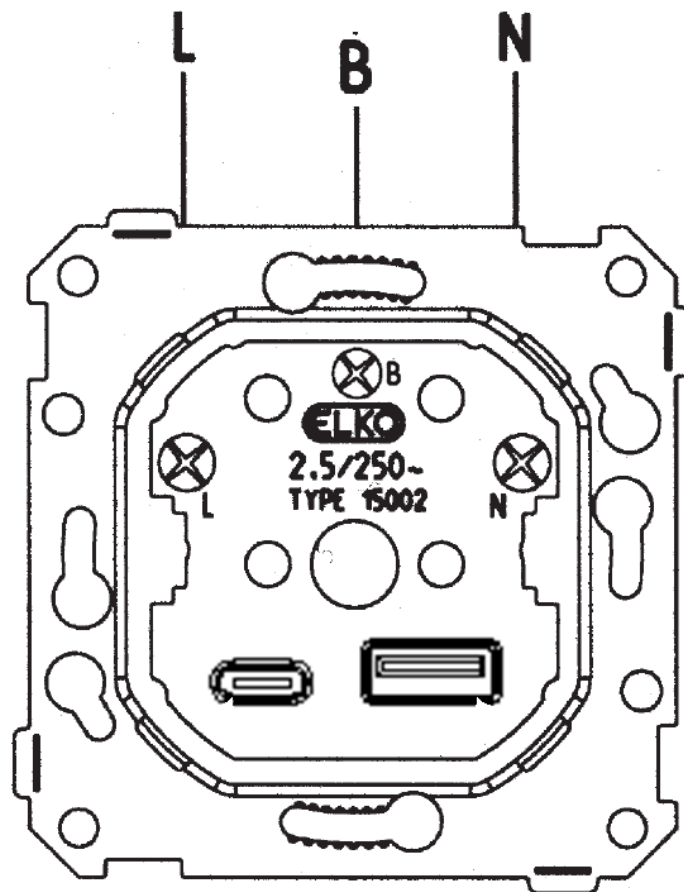

Teknisk specifikation:

Nominell inkopplingspänning: 100 - 240V AC 50/60Hz

Största säkring på matande grupp: 16A

USB utgångsspänning: 5V DC

Nominell strömstyrka ut: Upp till 3A

Elektroniskt överlastskydd

Isolationskategori III