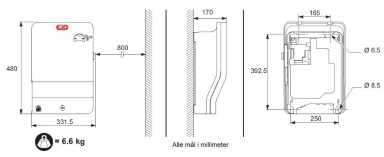

Målskisse

Koblingskjema

ELKO AS

E-post: elko@elko.no
Internett: www.elko.no
Bank: 6219.05.15880
Foretaksnr: NO 911 382 563 MVA

Hovedkontor
Sandstuveien 68, NO-0680 Oslo
Postboks 6598 Etterstad, NO-0607 Oslo
Tlf.: +47 67 80 73 00
Faks: +47 67 80 73 01

Fabrikk
Sporpind Industriområde, NO-3340 Åmot
Tlf.: +47 32 78 91 00
Faks: +47 32 78 91 01