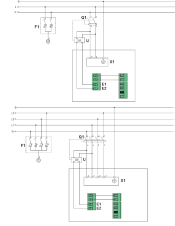

Koblingskjema

ELKO AS

E-post: elko@elko.no
Internett: www.elko.no
Bank: 6219.05.15880
Foretaksnr: NO 911 382 563 MVA

Hovedkontor
Sandstuveien 68, NO-0680 Oslo
Postboks 6598 Etterstad, NO-0607 Oslo
Tlf.: +47 67 80 73 00
Faks: +47 67 80 73 01

Fabrikk
Sporpind Industriområde, NO-3340 Åmot
Tlf.: +47 32 78 91 00
Faks: +47 32 78 91 01